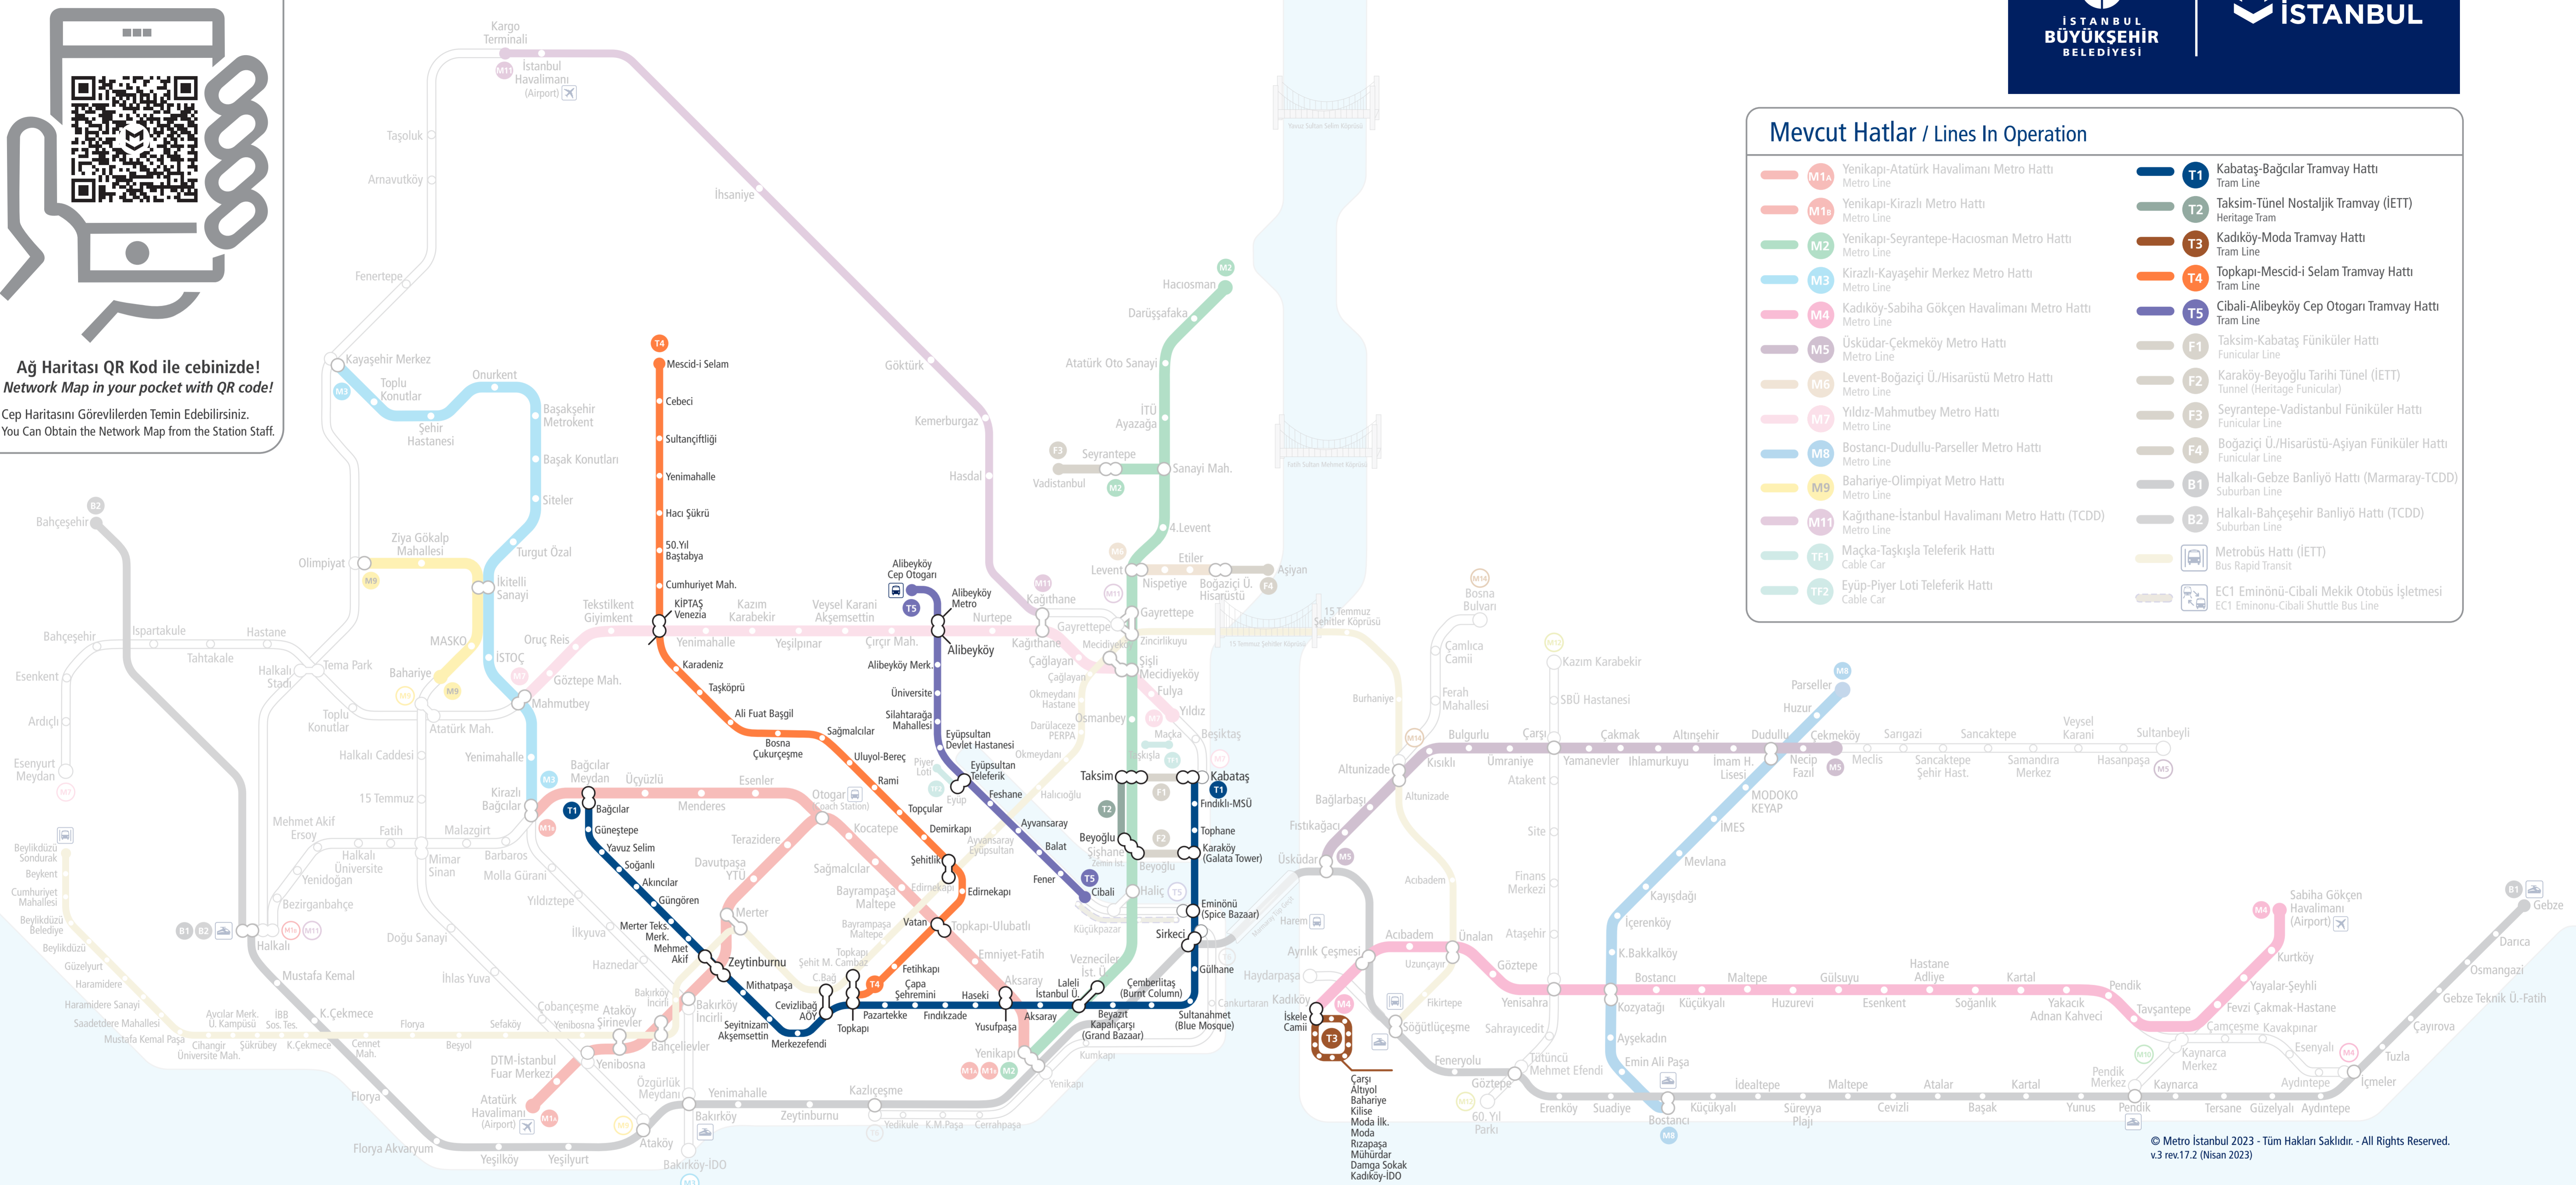

İstanbul Tramvay Hatları Ağ Haritası / Istanbul Tram Lines Network Map

Ağ Haritası QR Kod ile cebinizde!
Network Map in your pocket with QR code!

Cep Haritasını Görevlilerden Temin Edebilirsiniz.
You Can Obtain the Network Map from the Station Staff.

Mevcut Hatlar / Lines In Operation

M1A Yenikapı-Atatürk Havalimanı Metro Hattı Metro Line	T1 Kabataş-Bağcılar Tramvay Hattı Tram Line
M1B Yenikapı-Kirazlı Metro Hattı Metro Line	T2 Taksim-Tünel Nostaljik Tramvay (İETT) Heritage Tram
M2 Yenikapı-Seyrantepe-Hacıosman Metro Hattı Metro Line	T3 Kadıköy-Moda Tramvay Hattı Tram Line
M3 Kirazlı-Kayaşehir Merkez Metro Hattı Metro Line	T4 Topkapı-Mescid-i Selam Tramvay Hattı Tram Line
M4 Kadıköy-Sabiha Gökçen Havalimanı Metro Hattı Metro Line	T5 Cibali-Alibeyköy Cep Otagarı Tramvay Hattı Tram Line
M5 Üsküdar-Çekmeköy Metro Hattı Metro Line	F1 Taksim-Kabataş Füniküler Hattı Funicular Line
M6 Levent-Boğaziçi Ü./Hisarüstü Metro Hattı Metro Line	F2 Karaköy-Beyoğlu Tarihi Tünel (İETT) Tunnel (Heritage Funicular)
M7 Yıldız-Mahmutbey Metro Hattı Metro Line	F3 Seyrantepe-Vadistanbul Füniküler Hattı Funicular Line
M8 Bostancı-Dudullu-Parseller Metro Hattı Metro Line	F4 Boğaziçi Ü./Hisarüstü-Aşıyan Füniküler Hattı Funicular Line
M9 Bahariye-Olimpiyat Metro Hattı Metro Line	B1 Halkalı-Gezbe Banliyö Hattı (Marmaray-TCDD) Suburban Line
M11 Kağıthane-İstanbul Havalimanı Metro Hattı (TCDD) Metro Line	B2 Halkalı-Bahçeşehir Banliyö Hattı (TCDD) Suburban Line
TF1 Maçka-Taşköprü Teleferik Hattı Cable Car	Metrobüs Hattı (İETT) Bus Rapid Transit
TF2 Eyüp-Piyer Loti Teleferik Hattı Cable Car	EC1 Eminönü-Cibali Mekik Otobüs İşletmesi EC1 Eminönü-Cibali Shuttle Bus Line

İşaretler / Signs

○ İstasyon-Durak / Station-Stop	✈ Havalimanı / Airport
● Hat Başı-Sonu / Terminus	🚏 Otagar / Coach Station
Aktarma İşaretleri / Transfer Signs	🚄 YHT-Hızlı Tren Garı High Speed Rail Transfer Station
🌉 Boğaz Köprüleri Bosphorus Bridges	🚶 Marmaray Tüp Geçit Boğaz Su Altı Geçişi Underwater Tunnel